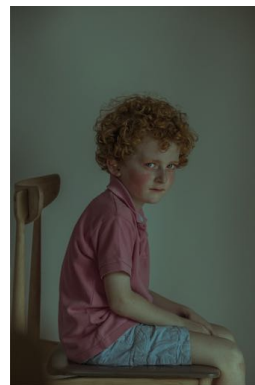

ALALIMÓN

XX. Yago

Alalimón
C/Mèxic 19 Local Z
08004 Barcelona

T: 611693643
www.alalimon.org
info@alalimon.org