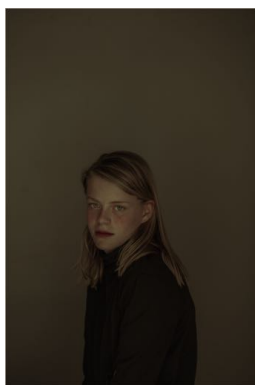

ALALIMÓN

XVI. Olga