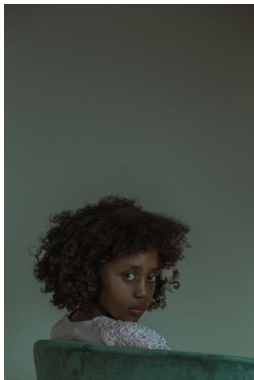

ALALIMÓN

El mundo al principio - ENFANTS
Virginia Rota
Inauguración el 16 de septiembre de 19 a 21h
Exposición hasta el 30 de octubre

Precios

El mundo al principio, retratos, fotografía digital, tintas pigmentadas HDX de Epson sobre papel Magna Barita Photo Satin 290g. Enmarcado en moldura de madera en wengué sin cristal. 100 x 67 cm. 1.200€ (fotografía sin enmarcar 950€)

Obras

II. Aida

Alalimón
C/Mèxic 19 Local Z
08004 Barcelona

T: 611693643
www.alalimon.org
info@alalimon.org