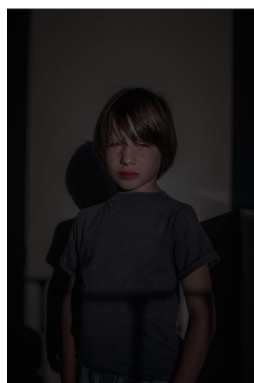

ALALIMÓN

El mundo al principio - ENFANTS
Virginia Rota
Inauguración el 16 de septiembre de 19 a 21h
Exposición hasta el 30 de octubre

Precios

El mundo al principio, retratos, fotografía digital, tintas pigmentadas HDX de Epson sobre papel Magna Barita Photo Satin 290g. Enmarcado en moldura de madera en wengué sin cristal. 100 x 67 cm. 1.200€ (fotografía sin enmarcar 950€)

Obras

IX.

Alalimón
C/Mèxic 19 Local Z
08004 Barcelona

T: 611693643
www.alalimon.org
info@alalimon.org