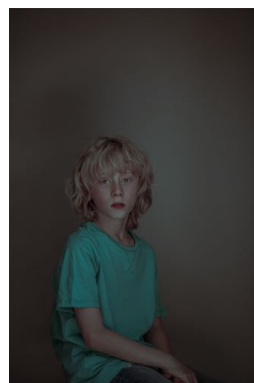

XXIII. Pedro

Alalimón
C/Mèxic 19 Local Z
08004 Barcelona

T: 611693643
www.alalimon.org
info@alalimon.org