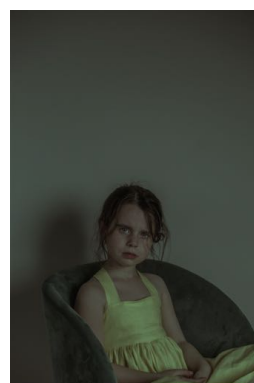

ALALIMÓN

XII. Luna

Alalimón
C/Mèxic 19 Local Z
08004 Barcelona

T: 611693643
www.alalimon.org
info@alalimon.org