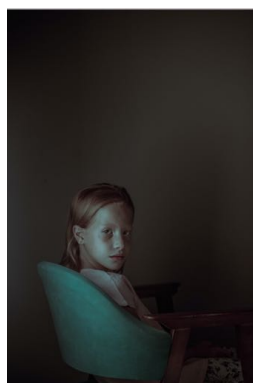

ALALIMÓN

XIX. Soleá

Alalimón
C/Mèxic 19 Local Z
08004 Barcelona

T: 611693643
www.alalimon.org
info@alalimon.org