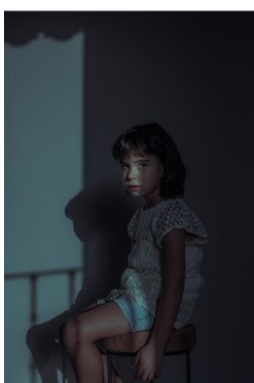

ALALIMÓN

El mundo al principio - ENFANTS
Virginia Rota
Inauguración el 16 de septiembre de 19 a 21h
Exposición hasta el 30 de octubre

Precios

El mundo al principio, retratos, fotografía digital, tintas pigmentadas HDX de Epson sobre papel Magna Barita Photo Satin 290g. Enmarcado en moldura de madera en wengué sin cristal. 100 x 67 cm. 1.200€ (fotografía sin enmarcar 950€)

Obras

I. Agus

II. Aida

III. Alejandro

IV.

IX.

V. Carlitos

VI.