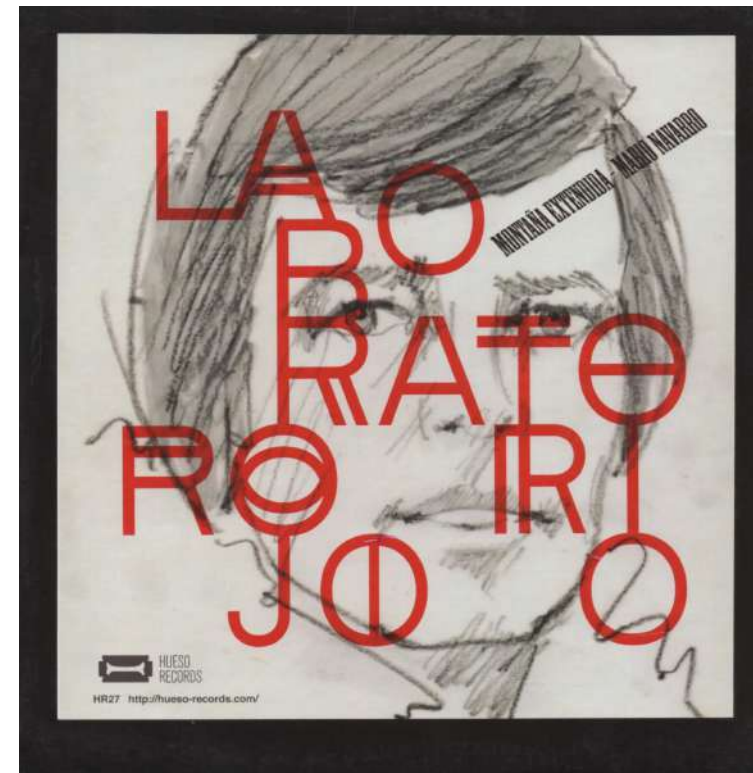

ARTISTA

Mario NAVARRO

TITULO

Laboratorio Rojo Remix

ANO

2013

TECNICA

AUDIO

#INV

MN030

FICHA

Mario Navarro
"Laboratorio Rojo Remix", 2013
Registro en vinilo editado por Hueso Records
Edición de 100

Venta a través de <http://hueso-records.com/product/laboratorio-rojo-montana-extendida-mario-navarro-hr-27-7-vinyl-2014/>

die ecke
arte contemporáneo

DISPONIBILIDAD Disponible

PRECIO 13 EU