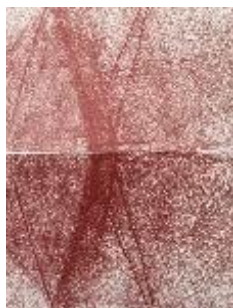

Sin título I, 2022
Aguafuerte papel Hahnemühle
350gr
150 x 100 cm

Sin título II, 2022
Aguafuerte papel Hahnemühle
350gr
100 x 100 cm

Sin título III, 2022
Aguafuerte papel Hahnemühle
350gr
100 x 50 cm

Sin título IV, 2022
Aguafuerte papel Hahnemühle
350gr
100 x 50cm

Sin título V, 2022
Aguafuerte intaglio. Papel
Awagami Kozo white 70gr
70 x 70 cm

Sin título VI, 2022
Aguafuerte. Papel japonés.
65 x 65 x 20 cm

Juan Escudero y Edouard Cabay "*Desdoblamiento*"

Edouard Cabay
First Deviation 3x3, 2018
Robot 5 axes - tinta sobre papel
150 x 150 cm