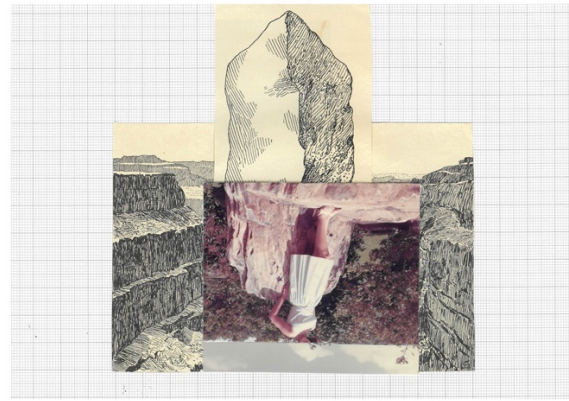

Impresión papel Fine Art Giclée Matt Fibre  
30 x 21 cm  
300 €

8 *www collage color*

Impresión papel Fine Art Giclée Matt Fibre  
30 x 21 cm  
300 €

9 *www collage color*

Impresión papel Fine Art Giclée Matt Fibre  
30 x 21 cm  
300 €