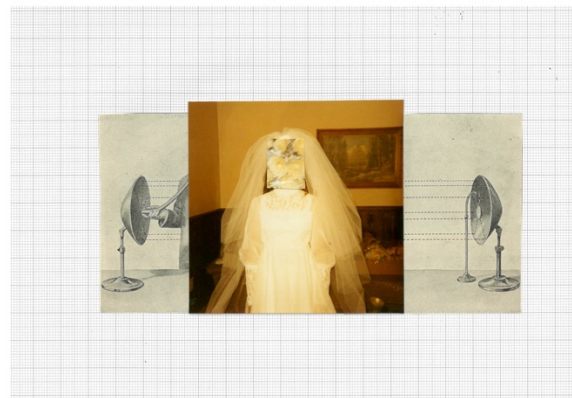

4 *www collage color*
Impresión papel Fine Art Giclée Matt Fibre
30 x 21 cm
300 €