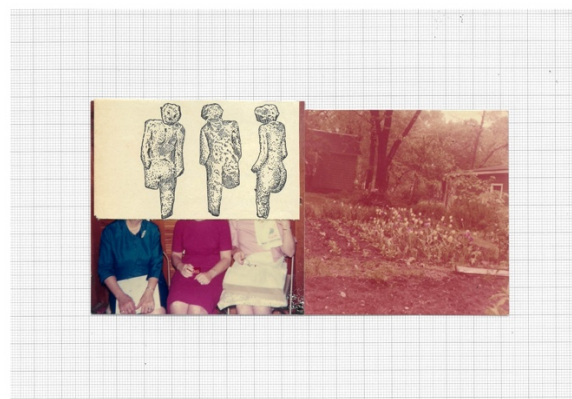

6 *www collage color*
Impresión papel Fine Art Giclée Matt Fibre
30 x 21 cm
300 €