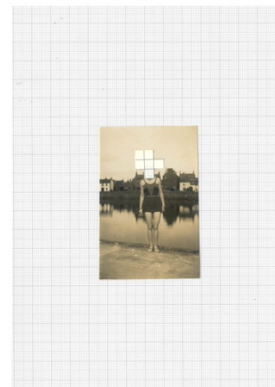

### LISTADO DE OBRAS

REPRODUCCIONES de collages en **B&W** EDICIÓN LIMITADA (10 prints)

*1 www collage b&w*

Impresión papel Fine Art Giclée Matt Fibre  
30 x 21 cm  
300 €

*2 www collage b&w*

Impresión papel Fine Art Giclée Matt Fibre  
30 x 21 cm  
300 €

*3 www collage b&w*

Impresión papel Fine Art Giclée Matt Fibre  
30 x 21 cm  
300 €

*4 www collage b&w*

Impresión papel Fine Art Giclée Matt Fibre  
21 x 15 cm  
250 €

5 *www collage b&w*  
 Impresión papel Fine Art Giclée Matt Fibre  
 21 x 15 cm  
 250 €