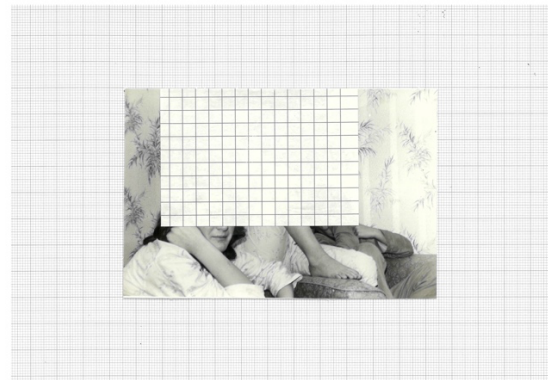

8 *www collage b&w*
Impresión papel Fine Art Giclée Matt Fibre
21 x 15 cm
250 €