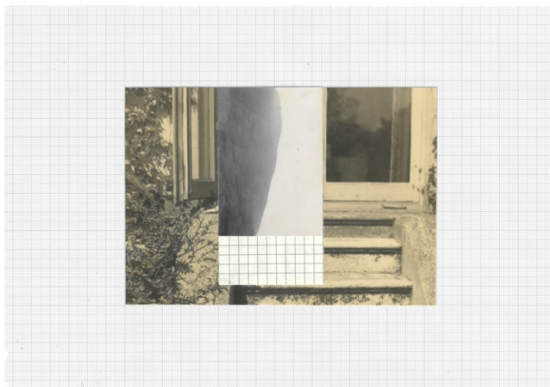

### LISTADO DE OBRAS

REPRODUCCIONES de collages en **B&W** EDICIÓN LIMITADA (10 prints)

*1 www collage b&w*

Impresión papel Fine Art Giclée Matt Fibre  
30 x 21 cm  
300 €

*2 www collage b&w*

Impresión papel Fine Art Giclée Matt Fibre  
30 x 21 cm  
300 €