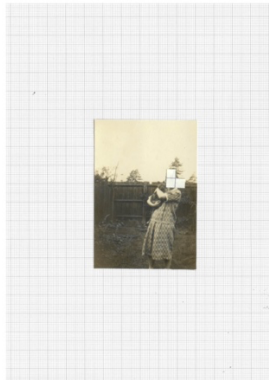

### LISTADO DE OBRAS

REPRODUCCIONES de collages en **B&W** EDICIÓN LIMITADA (10 prints)

*1 www collage b&w*

Impresión papel Fine Art Giclée Matt Fibre  
30 x 21 cm  
300 €

*2 www collage b&w*

Impresión papel Fine Art Giclée Matt Fibre  
30 x 21 cm  
300 €

*3 www collage b&w*

Impresión papel Fine Art Giclée Matt Fibre  
30 x 21 cm  
300 €

*4 www collage b&w*

Impresión papel Fine Art Giclée Matt Fibre  
21 x 15 cm  
250 €

5 *www collage b&w*  
 Impresión papel Fine Art Giclée Matt Fibre  
 21 x 15 cm  
 250 €

6 *www collage b&w*  
 Impresión papel Fine Art Giclée Matt Fibre  
 21 x 15 cm  
 250 €

7 *www collage b&w*  
 Impresión papel Fine Art Giclée Matt Fibre  
 21 x 15 cm  
 250 €

8 *www collage b&w*  
 Impresión papel Fine Art Giclée Matt Fibre  
 21 x 15 cm  
 250 €