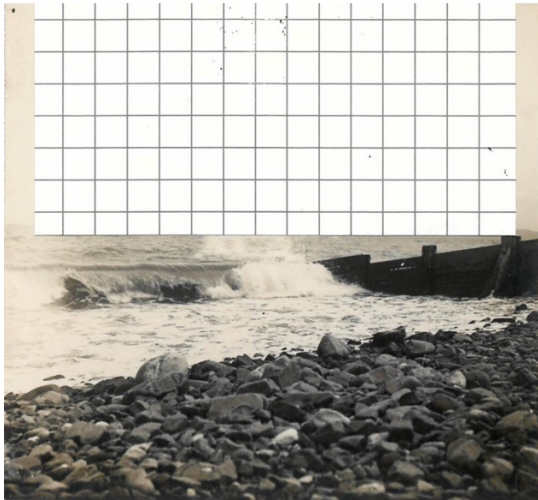

11 *www collage b&w*