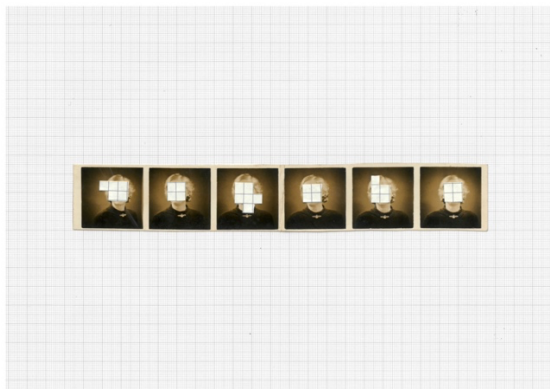

## FUGA

winters while waiting / **Nieves Mingueza**

Barcelona Gallery Weekend 2024

### LISTADO DE OBRAS

REPRODUCCIONES de collages en **B&W** EDICIÓN LIMITADA (10 prints)

*1 www collage b&w*

Impresión papel Fine Art Giclée Matt Fibre  
30 x 21 cm  
300 €

*2 www collage b&w*

Impresión papel Fine Art Giclée Matt Fibre  
30 x 21 cm  
300 €