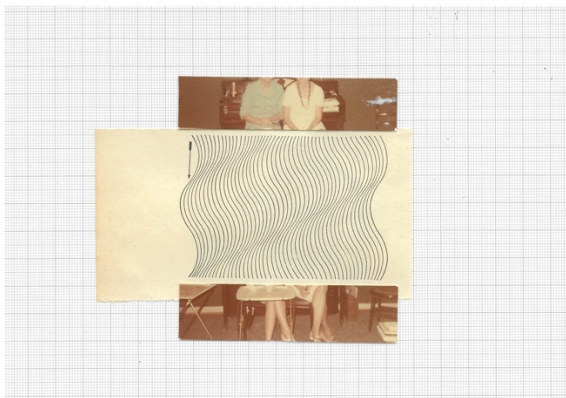

3 *www collage color*
Impresión papel Fine Art Giclée Matt Fibre
30 x 21 cm
300 €