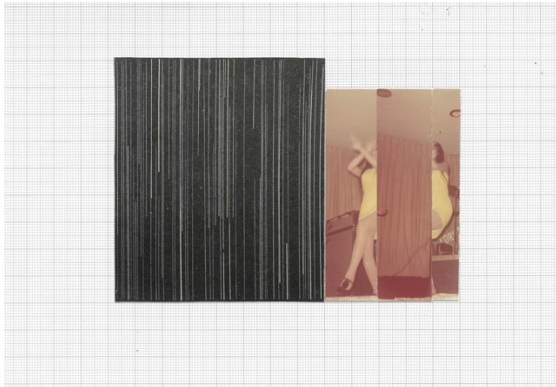

21 x 15 cm

250 €

INSTALACIÓN cajas de cerillas y fotomontajes

1 *www matchboxes installation*

No a la venta

REPRODUCCIONES de collages en **COLOR** EDICIÓN LIMITADA (10 prints)

**1** *www collage color*  
 Impresión papel Fine Art Giclée Matt Fibre  
 30 x 21 cm  
 300 €

**2** *www collage color*  
 Impresión papel Fine Art Giclée Matt Fibre  
 30 x 21 cm  
 300 €

**3** *www collage color*  
 Impresión papel Fine Art Giclée Matt Fibre  
 30 x 21 cm  
 300 €

**4** *www collage color*  
 Impresión papel Fine Art Giclée Matt Fibre  
 30 x 21 cm  
 300 €