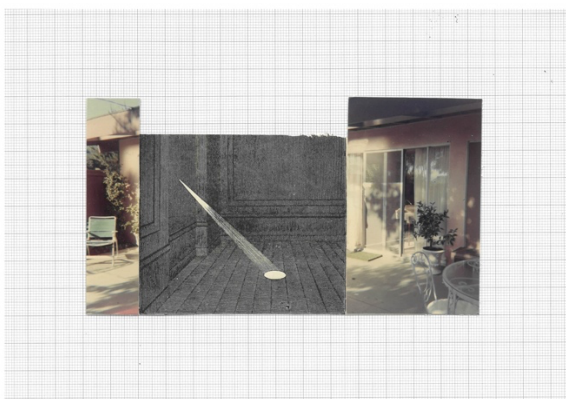

5 *www collage color*
Impresión papel Fine Art Giclée Matt Fibre
30 x 21 cm
300 €