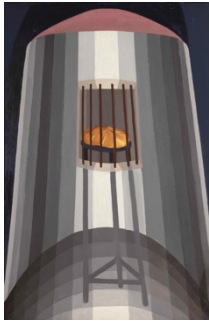

GALERIA MARC DOMÈNECH

18.- Esther Boix

Sèrie del pa -1- (Sèrie "Del pa"), 1972

Oli sobre tela

100 x 65 cm