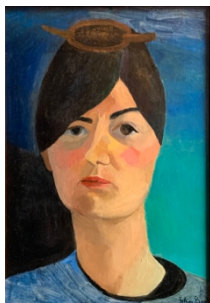

GALERIA MARC DOMÈNECH

Esther Boix. Pintures. 1955-1975

19.09 – 04.10.2024

01.- Esther Boix

Autoretrat, 1958

Oli sobre fusta

43 x 30 cm

02.- Esther Boix

Mujeres del mercado, Homenatge a Ángela Figuera,

1961

Tinta xinesa sobre paper

35.5 x 27 cm

03.- Esther Boix

El siciliano, 1962

Linogravat

35 x 24 cm