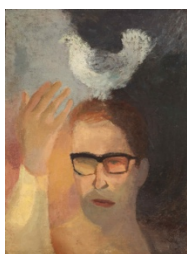

GALERIA MARC DOMÈNECH

06.- Esther Boix

Paisatge amb figura, 1966

Grafit sobre paper

92 x 70 cm

07.- Esther Boix

Autoretrat amb colom, 1966

Oli sobre tela

81 x 54 cm

08.- Esther Boix

Retrat d'en Ricard amb colom al cap, 1966

Oli sobre tela

74 x 54 cm

09.- Esther Boix

Dona de terra, 1966

Grafit sobre paper