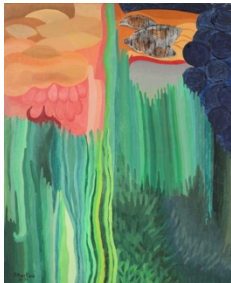

Óleo sobre tela

60 x 61 cm

20.- Esther Boix

Diferents càrregues, 1973

Punta seca

63 x 53 cm

21.- Esther Boix

Com herba de prat, 1974