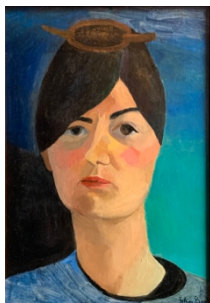

GALERIA MARC DOMÈNECH

Esther Boix. Pinturas. 1955-1975

19.09 – 04.10.2024

01.- Esther Boix
Autoretrat, 1958
Óleo sobre madera
43 x 30 cm

02.- Esther Boix
Mujeres del mercado, Homenatge a Ángela Figuera,
1961
Tinta china sobre papel
35.5 x 27 cm

03.- Esther Boix
El siciliano, 1962
Linograbado
35 x 24 cm

04.- Esther Boix
Gàbies, 1963
Óleo sobre tela
73 x 100 cm

05.- Esther Boix
De les Rocasses (Llegenda), 1964
Grafito sobre papel
50 x 70 cm

GALERIA MARC DOMÈNECH

06.- Esther Boix

Paisatge amb figura, 1966

Grafito sobre paper

92 x 70 cm

07.- Esther Boix

Autoretrat amb colom, 1966

Óleo sobre tela

81 x 54 cm