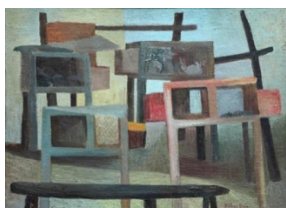

GALERIA MARC DOMÈNECH

Esther Boix. Pinturas. 1955-1975

19.09 – 04.10.2024

01.- Esther Boix
Autoretrat, 1958
Óleo sobre madera
43 x 30 cm

02.- Esther Boix
Mujeres del mercado, Homenatge a Ángela Figuera,
1961
Tinta china sobre papel
35.5 x 27 cm

03.- Esther Boix
El siciliano, 1962
Linograbado
35 x 24 cm

04.- Esther Boix
Gàbies, 1963
Óleo sobre tela
73 x 100 cm

05.- Esther Boix
De les Rocasses (Llegenda), 1964
Grafito sobre papel
50 x 70 cm

GALERIA MARC DOMÈNECH